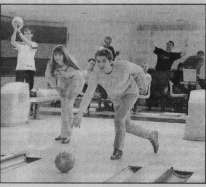

НА ВСЕМИРНЫХ ИГРАХ ПО ГИРЕВОМУ СПОРТУ

ПЕРВЫЙ ЧЕМПИОНАТ ПО БОУЛИНГУ

Пресс-служба администрации города.

ЧТОБЫ ТЕЛО И ДУША БЫЛИ МОЛОДЫ