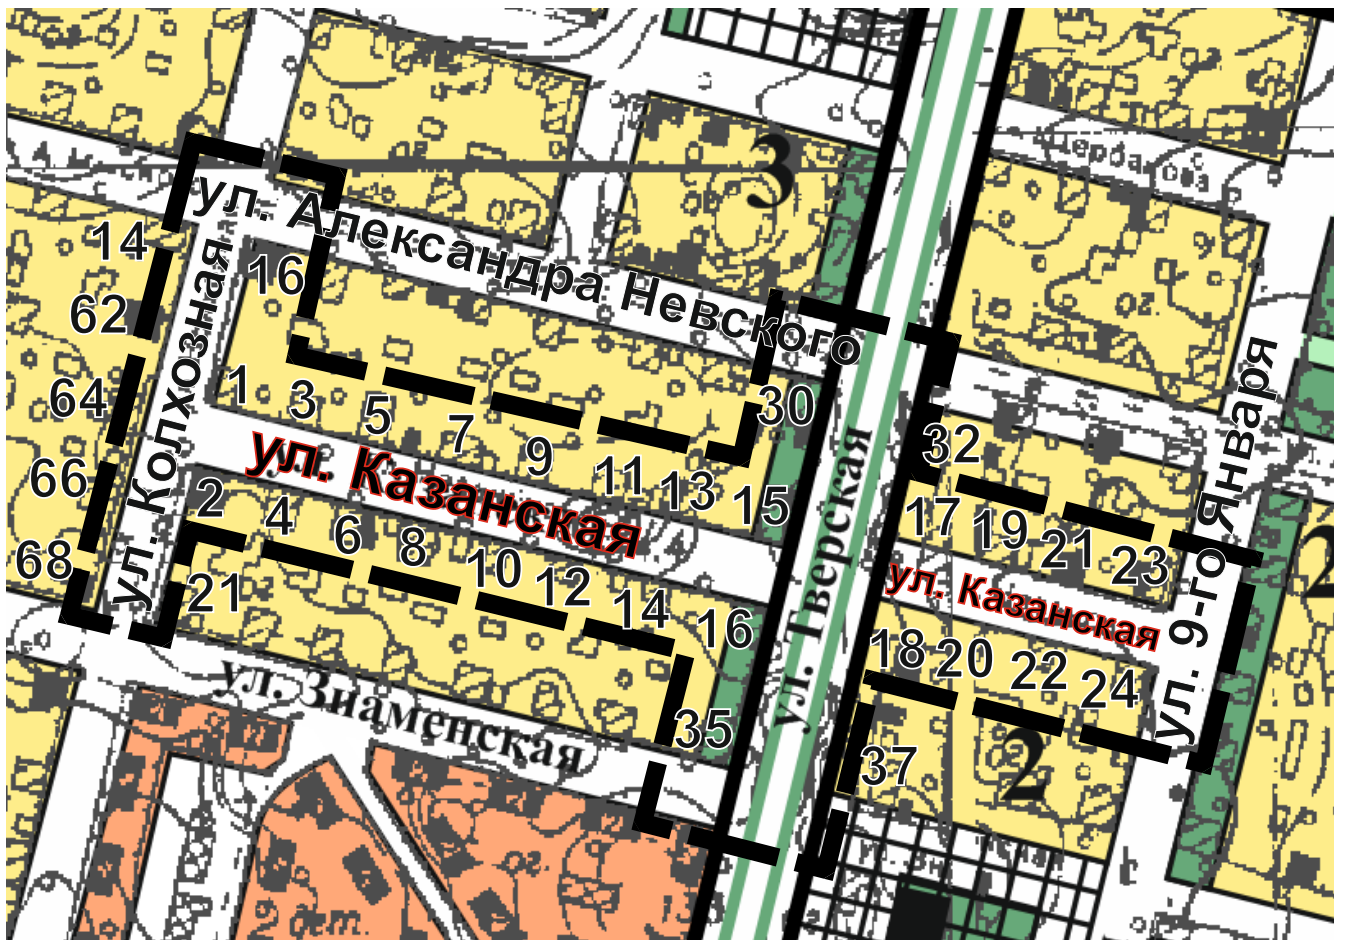

Приложение
к постановлению главы муниципального
образования город Гусь-Хрустальный
Владимирской области
от 24.04.2020 № 281

СХЕМА ГРАНИЦ ТЕРРИТОРИИ ПРОЕКТИРОВАНИЯ

 - границы территории проектирования