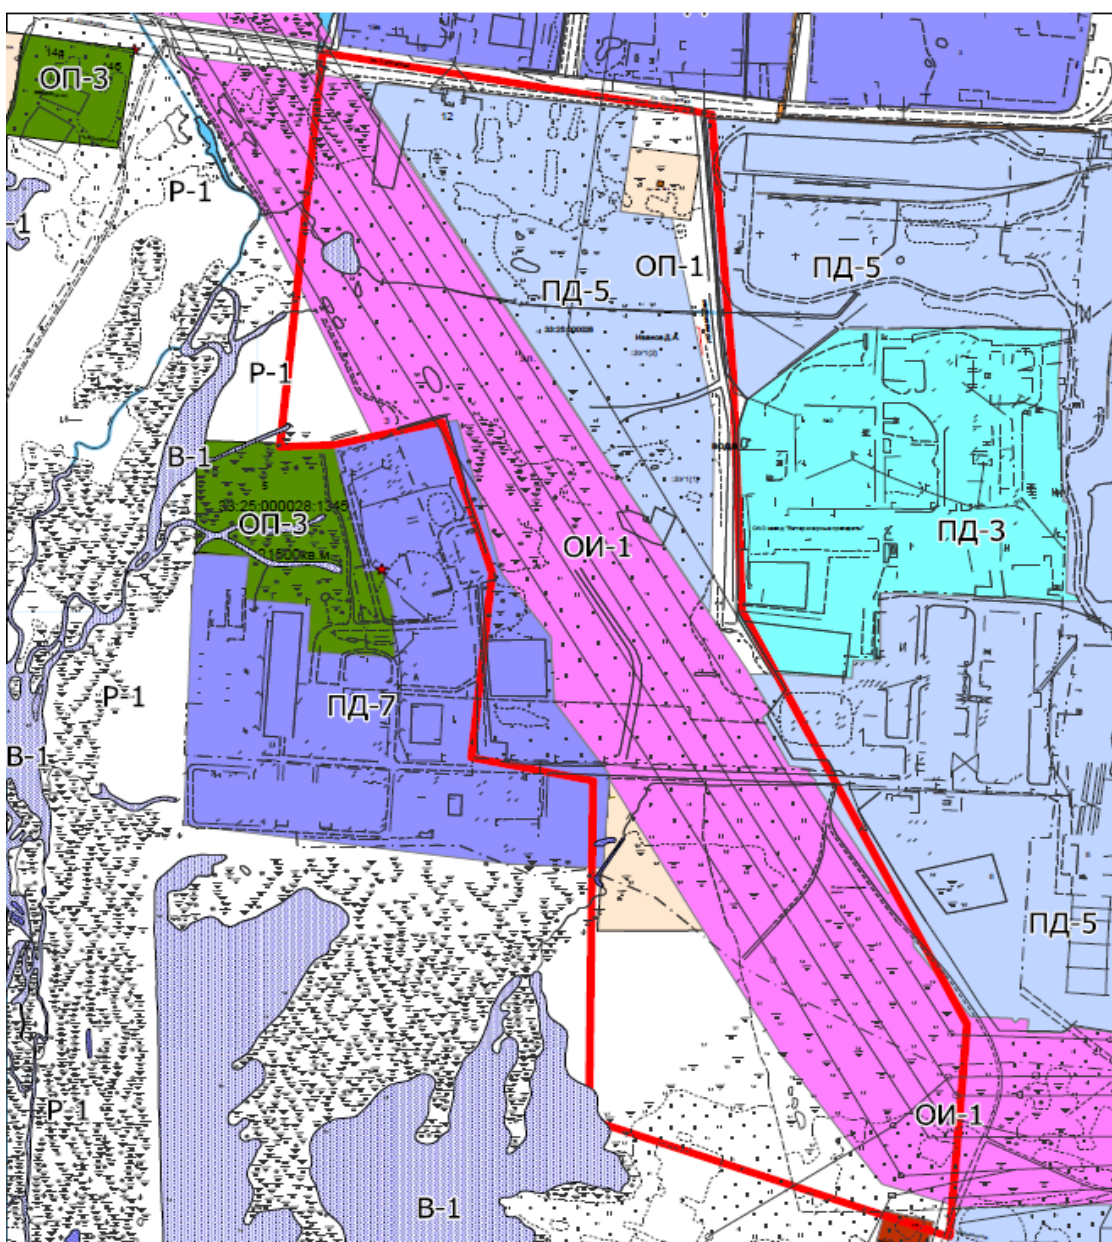

Приложение
к постановлению главы муниципального образования город Гусь-Хрустальный
Владимирской области
от 26.06.2020 № 366

СХЕМА ГРАНИЦ ТЕРРИТОРИИ ПРОЕКТИРОВАНИЯ

 - границы территории проектирования