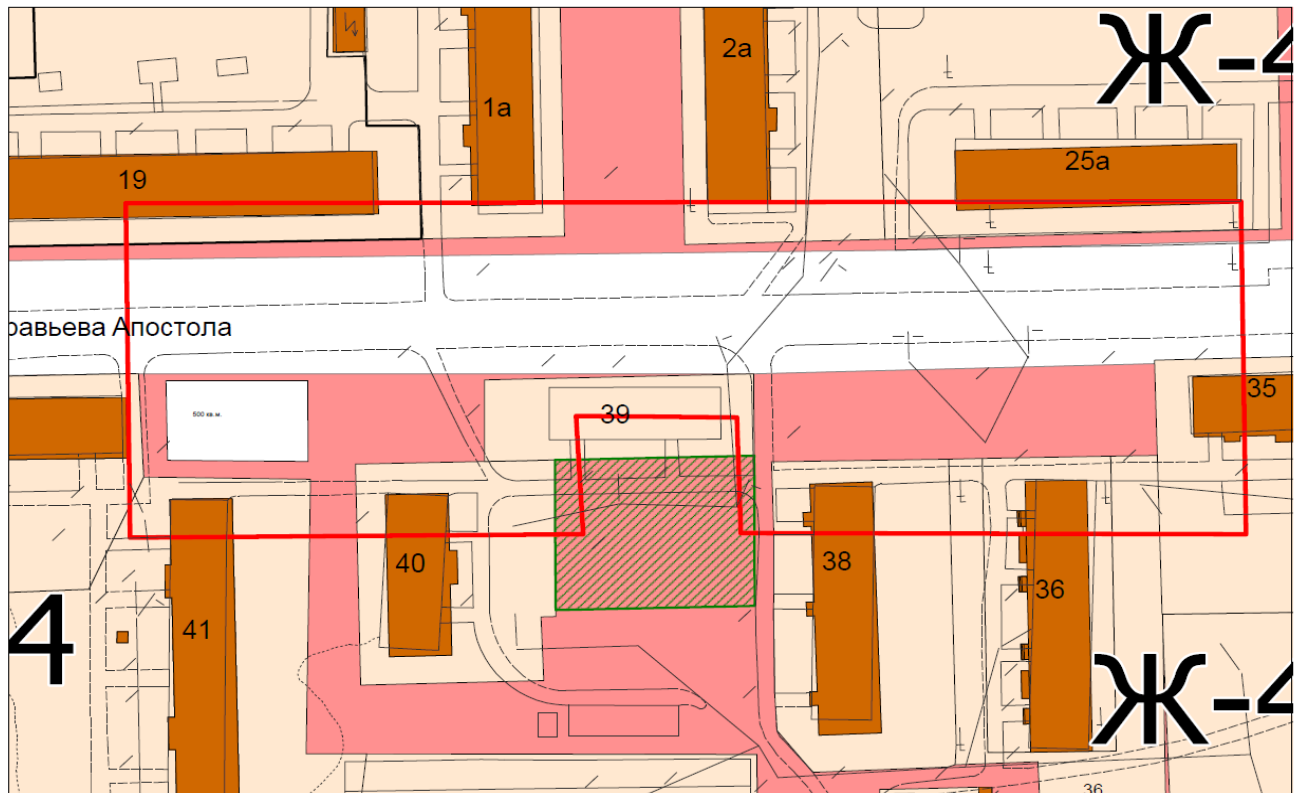

Приложение
к постановлению главы муниципального
образования город Гусь-Хрустальный
Владимирской области

от 26.06.2020 № 367

СХЕМА
ГРАНИЦ ТЕРРИТОРИИ ПРОЕКТИРОВАНИЯ

- границы территории проектирования